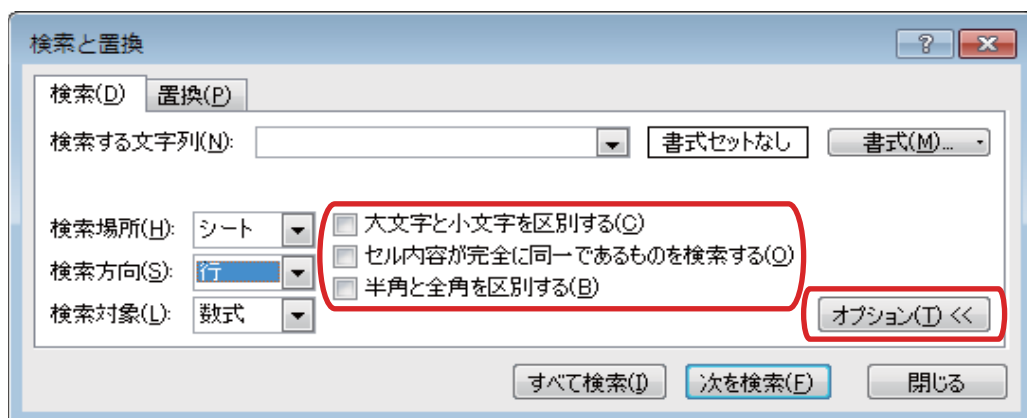

## 【Excel 2010 での検索例】

1. [ホーム]タブの[検索と選択]から[検索]をクリックします。

2. [ 検索する文字列 ] ボックスに検索する文字を入力し [ 次を検索 ] をクリックしてください。  
(例：食品と入力)

●食品の文字を含む記事インデックスへ移動します。

3. 複数のワークシートから検索をおこなう方法。

●[ ホーム ] タブの [ 検索と選択 ] から [ 検索 ] 画面の [ オプション ] をクリックすると下記画面が表示されます。

[ 半角と全角を区別 ]、[ 大文字と小文字を区別する ] にチェックがついている場合は外す。

●【検索場所】のプルダウンメニューを [ シート ] から [ ブック ] に変更し [ 検索する文字列 ] ボックスに、検索する文字を入力し検索をおこなう。