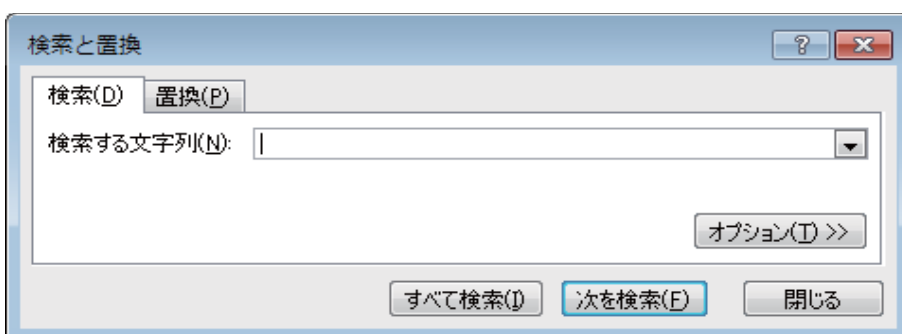

【Excel 2010 での検索例】

1. [ホーム]タブの[検索と選択]から[検索]をクリックします。