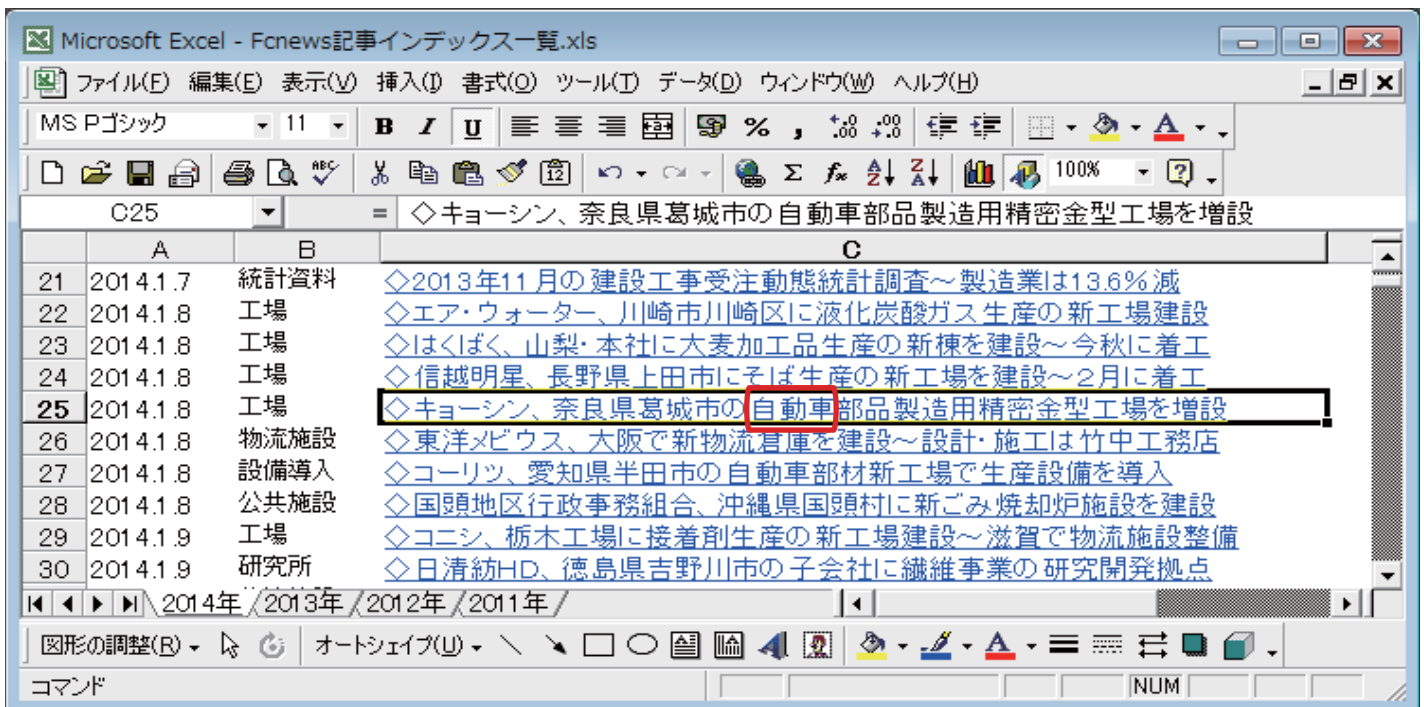

### 【Excel 2000 での検索例】

1. [編集]メニューの[検索]をクリックします。

2. [検索する文字列] ボックスに検索する文字を入力し [次を検索] をクリックしてください。  
(例：自動車と入力) [半角と全角を区別] するのチェックも外す。

●自動車を含む記事インデックスへ移動します。

●記事のインデックスをクリックすると記事の詳細データのページがブラウザで表示されます。  
※Fcnews のホームページへのアクセスとなるのでログイン ID、パスワードが必要となります。