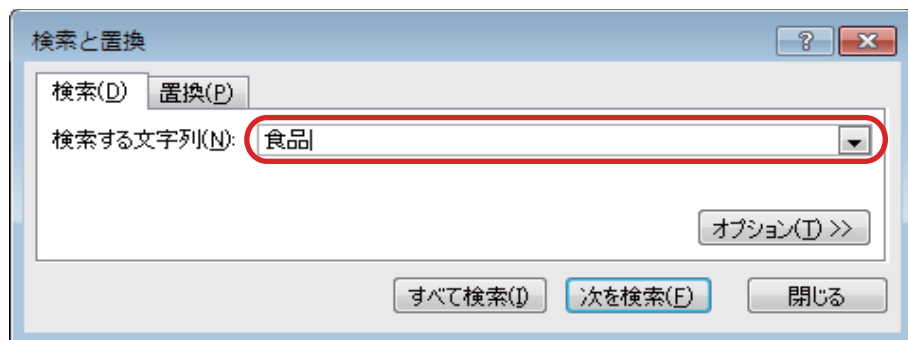

2. [検索する文字列] ボックスに検索する文字を入力し [次を検索] をクリックしてください。
(例：食品と入力)