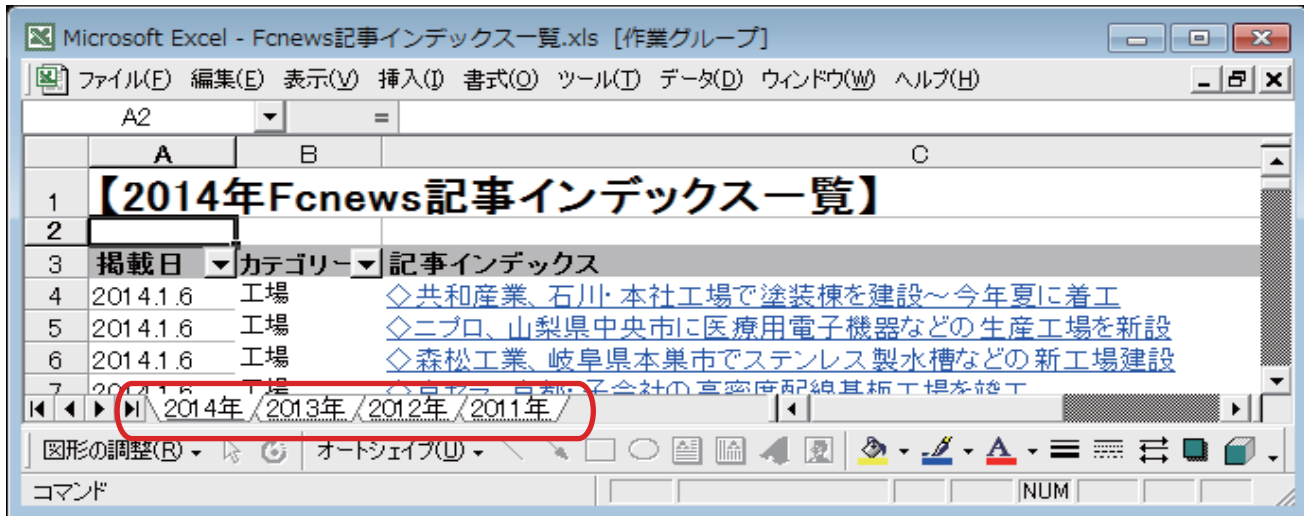

3. 複数のワークシートから検索をおこなう方法。

- ●SHIFT キーを押しながら、ワークシート（2014年、2013年、2012年、2011年）のタブをクリックし、検索するワークシートをすべて選択します。