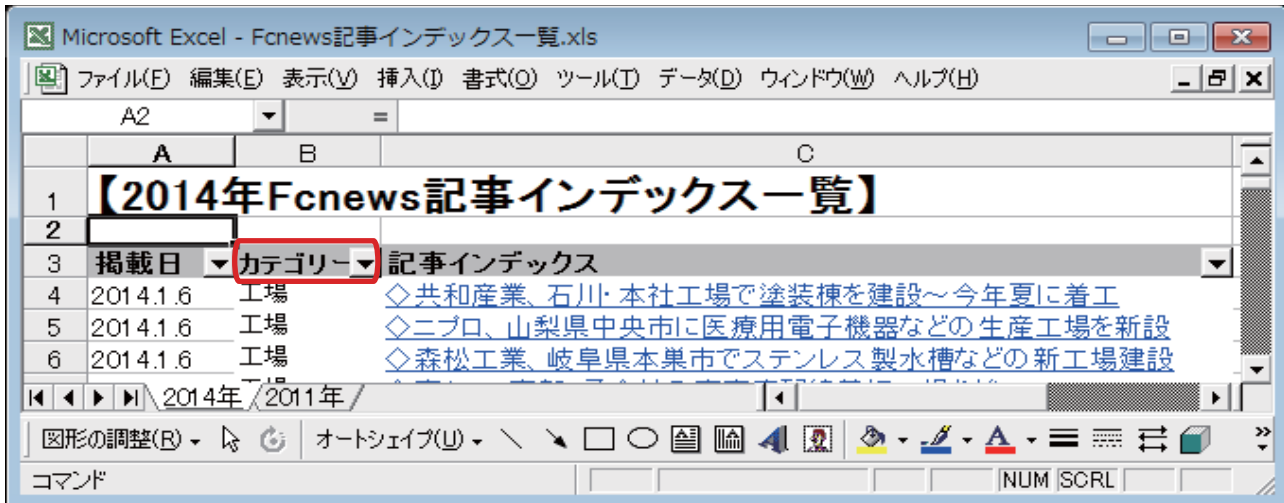

■オートフィルタ機能を利用した抽出例ー1

1. [カテゴリー]で抽出

● **カテゴリー** をクリックし研究所で抽出。