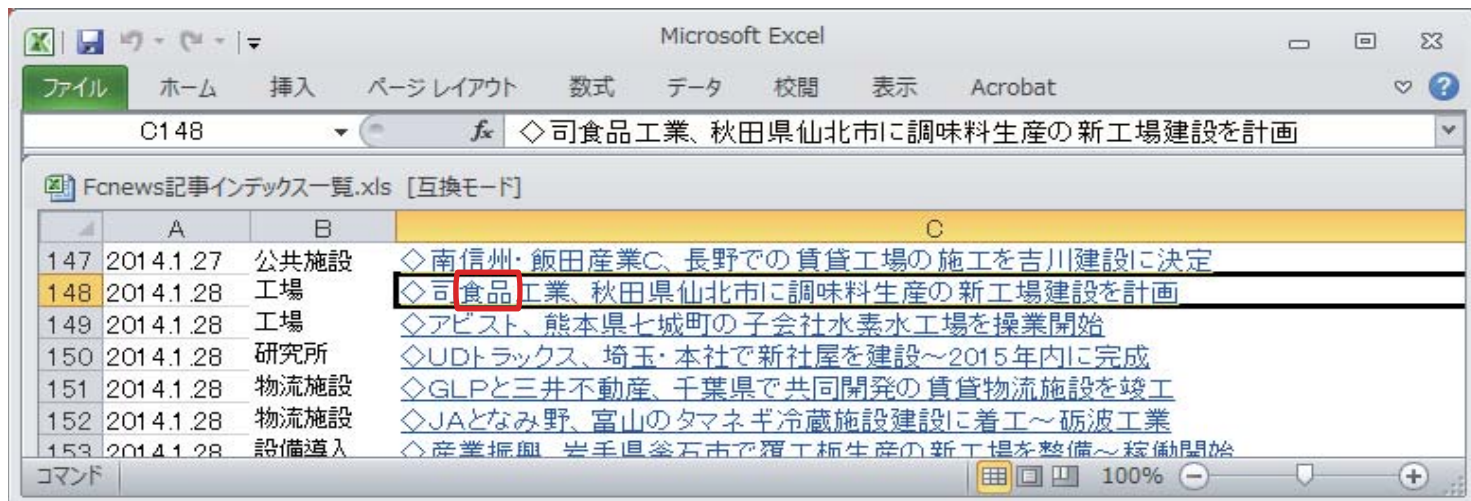

## 【Excel 2010 での検索例】

1. [ホーム]タブの[検索と選択]から[検索]をクリックします。

2. [ 検索する文字列 ] ボックスに検索する文字を入力し [ 次を検索 ] をクリックしてください。  
(例：食品と入力)

●食品の文字を含む記事インデックスへ移動します。

3. 複数のワークシートから検索をおこなう方法。

●[ ホーム ] タブの [ 検索と選択 ] から [ 検索 ] 画面の [ オプション ] をクリックすると下記画面が表示されます。

[ 半角と全角を区別 ]、[ 大文字と小文字を区別する ] にチェックがついている場合は外す。

●【検索場所】のプルダウンメニューを [ シート ] から [ ブック ] に変更し [ 検索する文字列 ] ボックスに、検索する文字を入力し検索をおこなう。