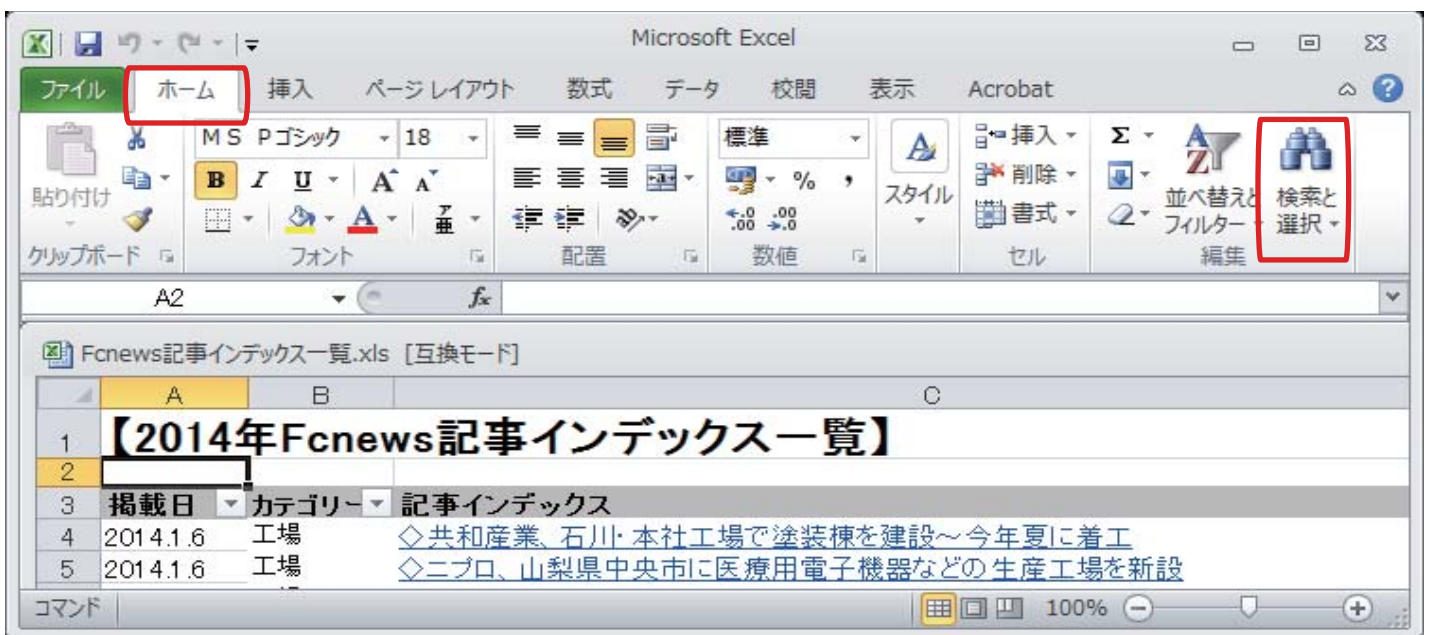

【Excel 2010 での検索例】

1. [ホーム]タブの[検索と選択]から[検索]をクリックします。