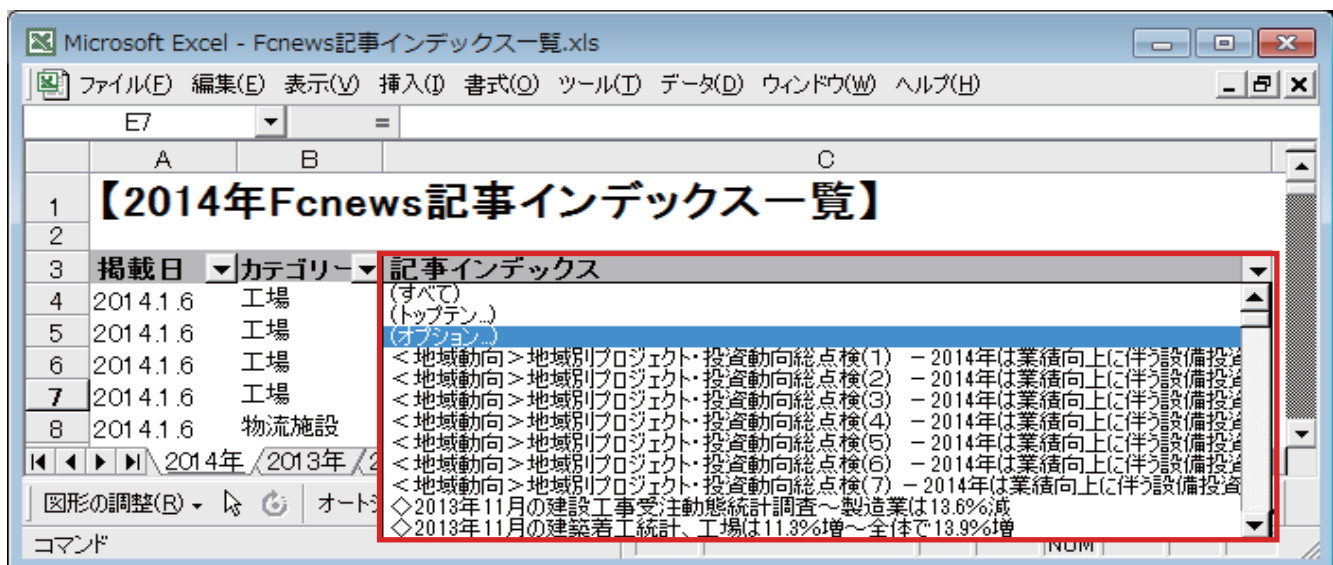

● **記事インデックス** をクリックし（オプション）を選択し特定の言語で抽出。