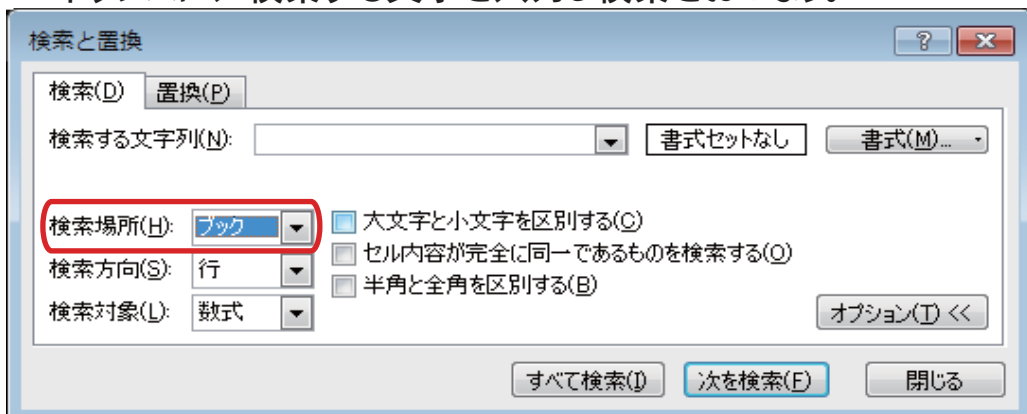

## 【Excel 2010 での検索例】

1. [ホーム]タブの[検索と選択]から[検索]をクリックします。

2. [ 検索する文字列 ] ボックスに検索する文字を入力し [ 次を検索 ] をクリックしてください。  
(例：食品と入力)

●食品の文字を含む記事インデックスへ移動します。

3. 複数のワークシートから検索をおこなう方法。

●[ ホーム ] タブの [ 検索と選択 ] から [ 検索 ] 画面の [ オプション ] をクリックすると下記画面が表示されます。

[ 半角と全角を区別 ]、[ 大文字と小文字を区別する ] にチェックがついている場合は外す。

●【検索場所】のプルダウンメニューを [ シート ] から [ ブック ] に変更し [ 検索する文字列 ] ボックスに、検索する文字を入力し検索をおこなう。