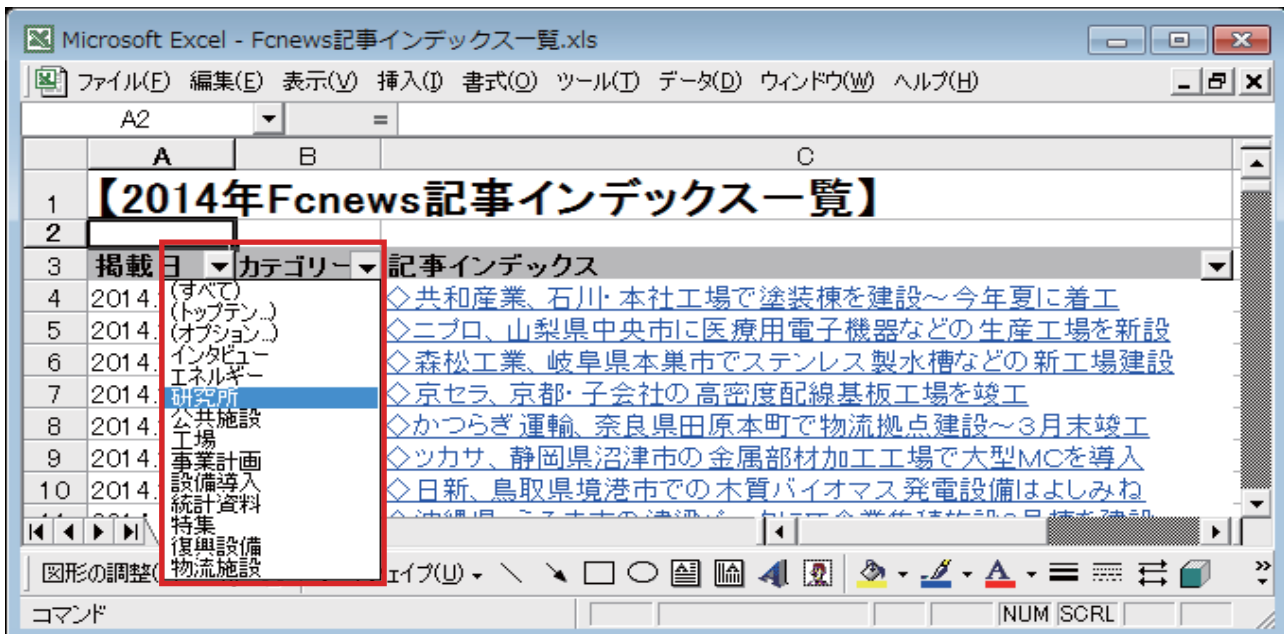

● 研究所で抽出された一覧が表示されます。